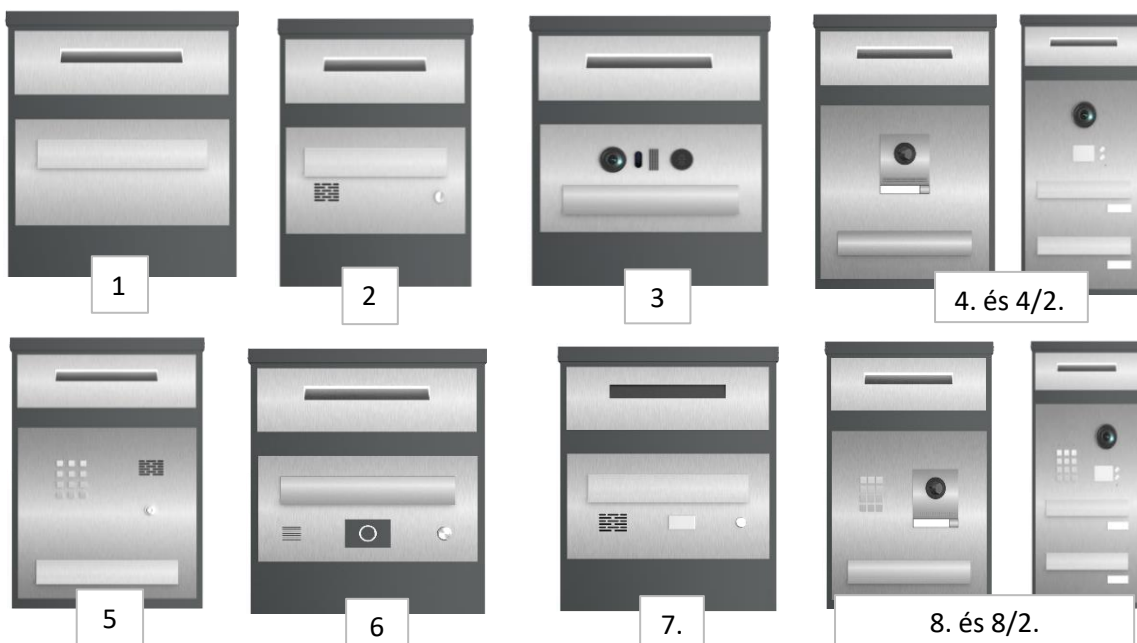

## Postaládás oszlopok (EQ)

<b>Normál méret (310x125mm)</b>	
<b>Típus</b>	<b>Bruttó ár/db</b>
1. Postaláda	<b>186 263 Ft</b>
2. Postaláda, kaputelefon	<b>219 387 Ft</b>
3. Postaláda, Video telefon, Proximity olvasó	<b>494 782 Ft</b>
4. Postaláda, Video telefon	<b>558 630 Ft</b>
4/2 Dupla postaláda, Video telefon	<b>762 655 Ft</b>
5. Postaláda, számkódos	<b>316 200 Ft</b>
6. Postaláda, kaputelefon, ujjlenyomatos	<b>316 200 Ft</b>
7. Postaláda, kaputelefon, Proximity olvasó	<b>263 553 Ft</b>
8. Postaláda, Video telefon, számkódos	<b>635 119 Ft</b>
8/2 Dupla postaláda, Video telefon, számkódos	<b>877 390 Ft</b>
10. Postaláda, Video telefon, Ujjlenyomat olvasó	<b>635 119 Ft</b>
11. Postaláda, Video telefon, Proximity olvasó, mobil applikáció	<b>775 297 Ft</b>

### Nagy méret (330x330mm)

Típus	Bruttó ár/db
1. Postaláda	354 604 Ft
2. Postaláda, kaputelefon	387 728 Ft
3. Postaláda, Video telefon, Proximity olvasó	663 123 Ft
4. Postaláda, Video telefon	726 971 Ft
4/2 Dupla postaláda, Video telefon	930 996 Ft
5. Postaláda, számkódos	484 541 Ft
6. Postaláda, kaputelefon, ujjlenyomatos	484 541 Ft
7. Postaláda, kaputelefon, Proximity olvasó	431 894 Ft
8. Postaláda, Video telefon, számkódos	803 460 Ft
8/2 Dupla postaláda, Video telefon, számkódos	1 045 731 Ft
9. Postaláda, Video telefon, CSOMAGTÁROLÓVAL	828 904 Ft
10. Postaláda, Video telefon, Ujjlenyomat olvasó	803 460 Ft
11. Postaláda, Video telefon, Proximity olvasó, mobil applikáció	943 638 Ft